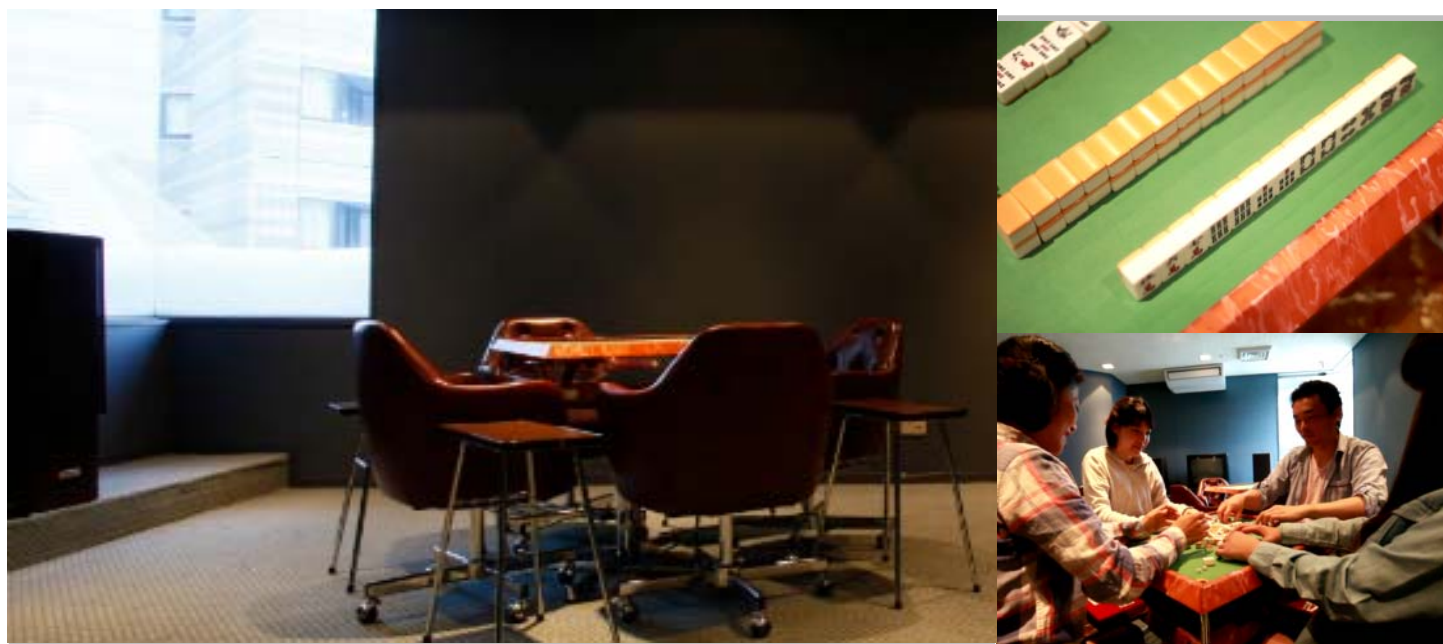

麻雀ルーム

通年営業

施設概要

3卓

営業期間

通年※メンテナンス等により休館日あり(不定休)

営業時間

10:00～22:00