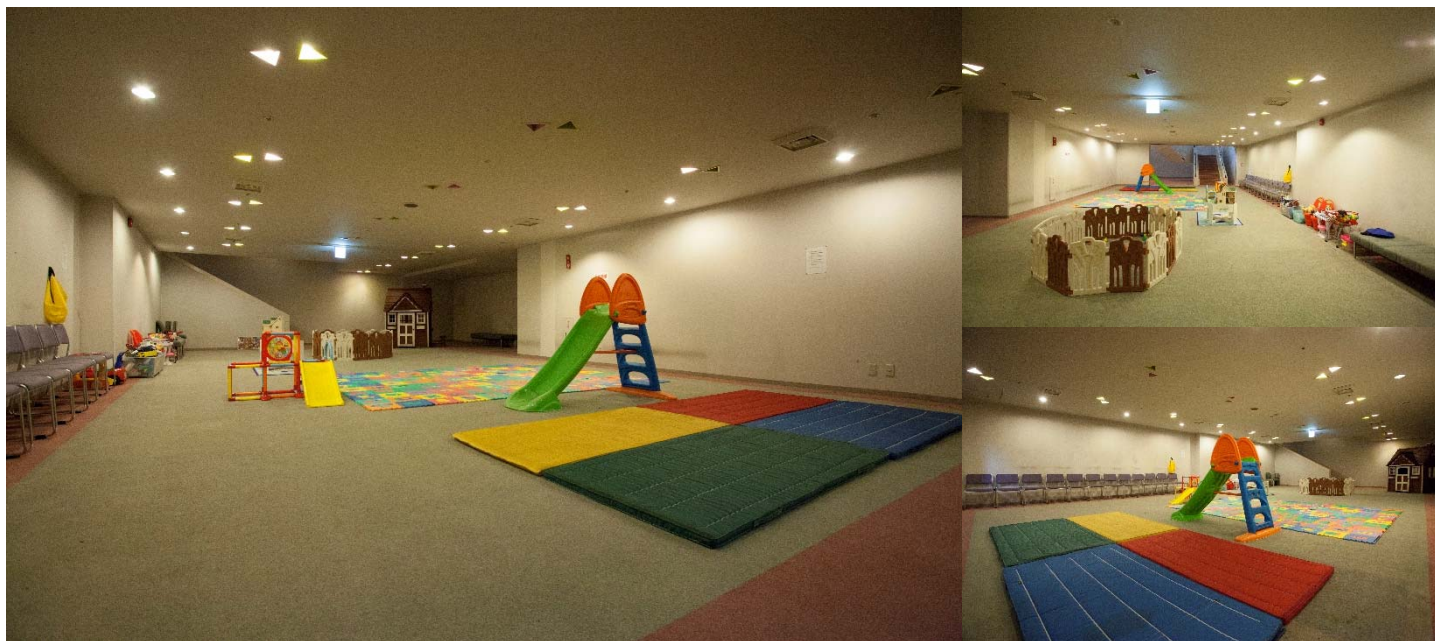

キッズルーム

通年営業

施設概要

お子様向け遊戯スペース

営業期間

通年

営業時間

9:00~22:00